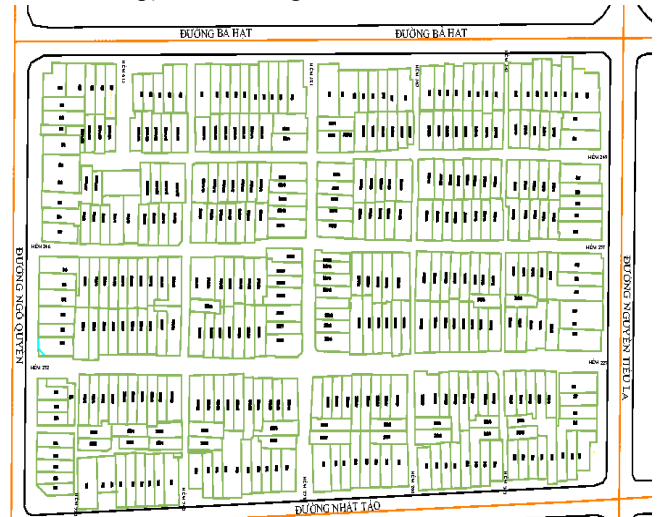

2. Thực trạng trước khi thực hiện Đề án sắp xếp khu phố trên địa bàn Phường 8, Quận 10 gồm: **3 Khu phố và 36 Tổ dân phố**. Sau khi thực hiện hoàn thành Đề án sắp xếp khu phố trên địa bàn Phường 8 gồm **6 khu phố (3.204 hộ gia đình, 12.242 nhân khẩu)** và không còn tổ dân phố.

DỰ KIẾN SẮP XẾP KHU PHỐ THEO QUY ĐỊNH

Khu phố 1 bao gồm các tổ dân phố từ tổ 1 đến tổ 5 (trước khi sắp xếp) với 510 hộ gia đình và 1883 nhân khẩu

Khu phố 2 bao gồm các tổ dân phố từ tổ 6 đến tổ 11 (trước khi sắp xếp) với 617 hộ gia đình và 2148 nhân khẩu

Khu phố 3 bao gồm các tổ dân phố từ tổ 12 đến tổ 20 (trước khi sắp xếp) với 737 hộ gia đình và 2663 nhân khẩu

Khu phố 4 bao gồm các tổ dân phố từ tổ 21 đến tổ 26 (trước khi sắp xếp) với 509 hộ gia đình và 1801 nhân khẩu

Khu phố 5 bao gồm các tổ dân phố từ tổ 27 đến tổ 26 (trước khi sắp xếp) với 542 hộ gia đình và 1918 nhân khẩu

Khu phố 6 bao gồm các tổ dân phố từ tổ 32 đến tổ 36 (trước khi sắp xếp) với 505 hộ gia đình và 1829 nhân khẩu