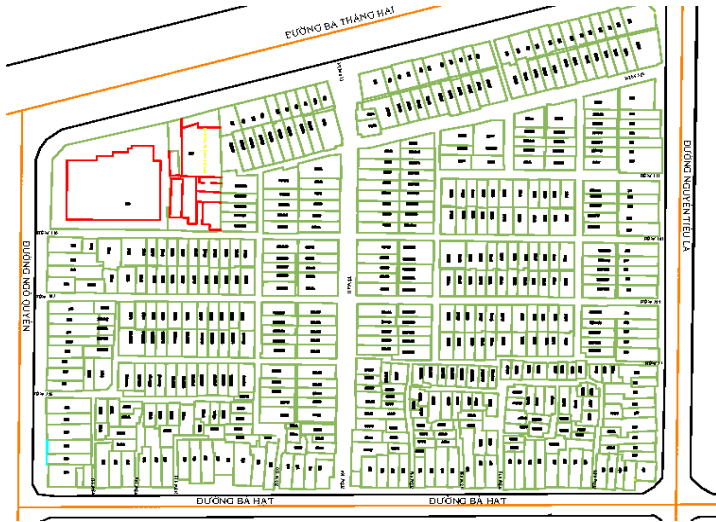

2. Thực trạng trước khi thực hiện Đề án sắp xếp khu phố trên địa bàn Phường 8, Quận 10 gồm: **3 Khu phố và 36 Tổ dân phố**. Sau khi thực hiện hoàn thành Đề án sắp xếp khu phố trên địa bàn Phường 8 gồm **6 khu phố (3.204 hộ gia đình, 12.242 nhân khẩu)** và không còn tổ dân phố.

DỰ KIẾN SẮP XẾP KHU PHỐ THEO QUY ĐỊNH

Khu phố 1 bao gồm các tổ dân phố từ tổ 1 đến tổ 5 (trước khi sắp xếp) với 510 hộ gia đình và 1883 nhân khẩu

Khu phố 2 bao gồm các tổ dân phố từ tổ 6 đến tổ 11 (trước khi sắp xếp) với 617 hộ gia đình và 2148 nhân khẩu

Khu phố 3 bao gồm các tổ dân phố từ tổ 12 đến tổ 20 (trước khi sắp xếp) với 737 hộ gia đình và 2663 nhân khẩu

Khu phố 4 bao gồm các tổ dân phố từ tổ 21 đến tổ 26 (trước khi sắp xếp) với 509 hộ gia đình và 1801 nhân khẩu

Khu phố 5 bao gồm các tổ dân phố từ tổ 27 đến tổ 26 (trước khi sắp xếp) với 542 hộ gia đình và 1918 nhân khẩu

Khu phố 6 bao gồm các tổ dân phố từ tổ 32 đến tổ 36 (trước khi sắp xếp) với 505 hộ gia đình và 1829 nhân khẩu