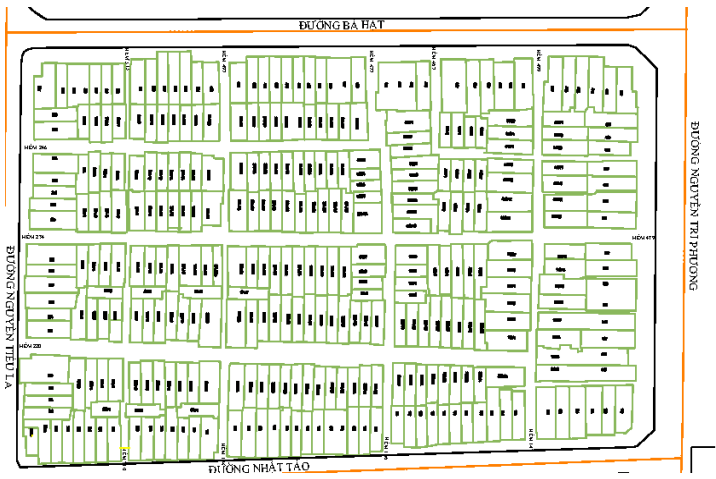

2. Thực trạng trước khi thực hiện Đề án sắp xếp khu phố trên địa bàn Phường 8, Quận 10 gồm: **3 Khu phố và 36 Tổ dân phố**. Sau khi thực hiện hoàn thành Đề án sắp xếp khu phố trên địa bàn Phường 8 gồm **6 khu phố (3.204 hộ gia đình, 12.242 nhân khẩu)** và không còn tổ dân phố.

DỰ KIẾN SẮP XẾP KHU PHỐ THEO QUY ĐỊNH

Khu phố 1 bao gồm các tổ dân phố từ tổ 1 đến tổ 5 (trước khi sắp xếp) với 510 hộ gia đình và 1883 nhân khẩu

Khu phố 2 bao gồm các tổ dân phố từ tổ 6 đến tổ 11 (trước khi sắp xếp) với 617 hộ gia đình và 2148 nhân khẩu

Khu phố 3 bao gồm các tổ dân phố từ tổ 12 đến tổ 20 (trước khi sắp xếp) với 737 hộ gia đình và 2663 nhân khẩu

Khu phố 4 bao gồm các tổ dân phố từ tổ 21 đến tổ 26 (trước khi sắp xếp) với 509 hộ gia đình và 1801 nhân khẩu

Khu phố 5 bao gồm các tổ dân phố từ tổ 27 đến tổ 26 (trước khi sắp xếp) với 542 hộ gia đình và 1918 nhân khẩu

Khu phố 6 bao gồm các tổ dân phố từ tổ 32 đến tổ 36 (trước khi sắp xếp) với 505 hộ gia đình và 1829 nhân khẩu