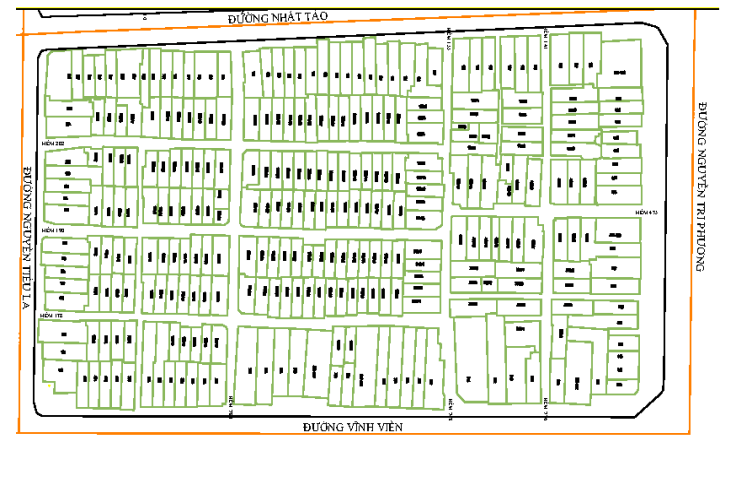

2. Thực trạng trước khi thực hiện Đề án sắp xếp khu phố trên địa bàn Phường 8, Quận 10 gồm: **3 Khu phố và 36 Tổ dân phố**. Sau khi thực hiện hoàn thành Đề án sắp xếp khu phố trên địa bàn Phường 8 gồm **6 khu phố (3.204 hộ gia đình, 12.242 nhân khẩu)** và không còn tổ dân phố.

DỰ KIẾN SẮP XẾP KHU PHỐ THEO QUY ĐỊNH

Khu phố 1 bao gồm các tổ dân phố từ tổ 1 đến tổ 5 (trước khi sắp xếp) với 510 hộ gia đình và 1883 nhân khẩu

Khu phố 2 bao gồm các tổ dân phố từ tổ 6 đến tổ 11 (trước khi sắp xếp) với 617 hộ gia đình và 2148 nhân khẩu

Khu phố 3 bao gồm các tổ dân phố từ tổ 12 đến tổ 20 (trước khi sắp xếp) với 737 hộ gia đình và 2663 nhân khẩu

Khu phố 4 bao gồm các tổ dân phố từ tổ 21 đến tổ 26 (trước khi sắp xếp) với 509 hộ gia đình và 1801 nhân khẩu

Khu phố 5 bao gồm các tổ dân phố từ tổ 27 đến tổ 26 (trước khi sắp xếp) với 542 hộ gia đình và 1918 nhân khẩu

Khu phố 6 bao gồm các tổ dân phố từ tổ 32 đến tổ 36 (trước khi sắp xếp) với 505 hộ gia đình và 1829 nhân khẩu