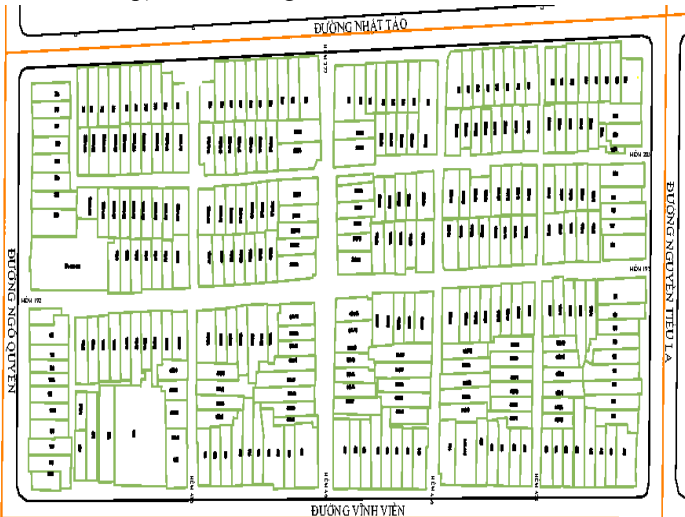

ỦY BAN NHÂN DÂN PHƯỜNG 8 - QUẬN 10

THÔNG TIN TUYÊN TRUYỀN

1. Sự cần thiết cho việc sắp xếp khu phố:

Việc thực hiện sắp xếp khu phố và tổ dân phố dưới Phường chỉ có “Khu phố” là rất cần thiết theo chủ trương chung của Trung ương, TP.HCM và Quận 10 nhằm góp phần nâng cao hiệu quả, làm tinh gọn bộ máy, nâng cao hiệu lực, hiệu quả quản lý của chính quyền địa phương, đồng thời thuận lợi cho công tác bố trí nhân sự điều hành.

2. Thực trạng trước khi thực hiện Đề án sắp xếp khu phố trên địa bàn Phường 8, Quận 10 gồm: **3 Khu phố và 36 Tổ dân phố**. Sau khi thực hiện hoàn thành Đề án sắp xếp khu phố trên địa bàn Phường 8 gồm **6 khu phố (3.204 hộ gia đình, 12.242 nhân khẩu)** và không còn tổ dân phố.

DỰ KIẾN SẮP XẾP KHU PHỐ THEO QUY ĐỊNH

Khu phố 1 bao gồm các tổ dân phố từ tổ 1 đến tổ 5 (trước khi sắp xếp) với 510 hộ gia đình và 1883 nhân khẩu

Khu phố 2 bao gồm các tổ dân phố từ tổ 6 đến tổ 11 (trước khi sắp xếp) với 617 hộ gia đình và 2148 nhân khẩu

Khu phố 5 bao gồm các tổ dân phố từ tổ 27 đến tổ 26 (trước khi sắp xếp) với 542 hộ gia đình và 1918 nhân khẩu

Khu phố 6 bao gồm các tổ dân phố từ tổ 32 đến tổ 36 (trước khi sắp xếp) với 505 hộ gia đình và 1829 nhân khẩu